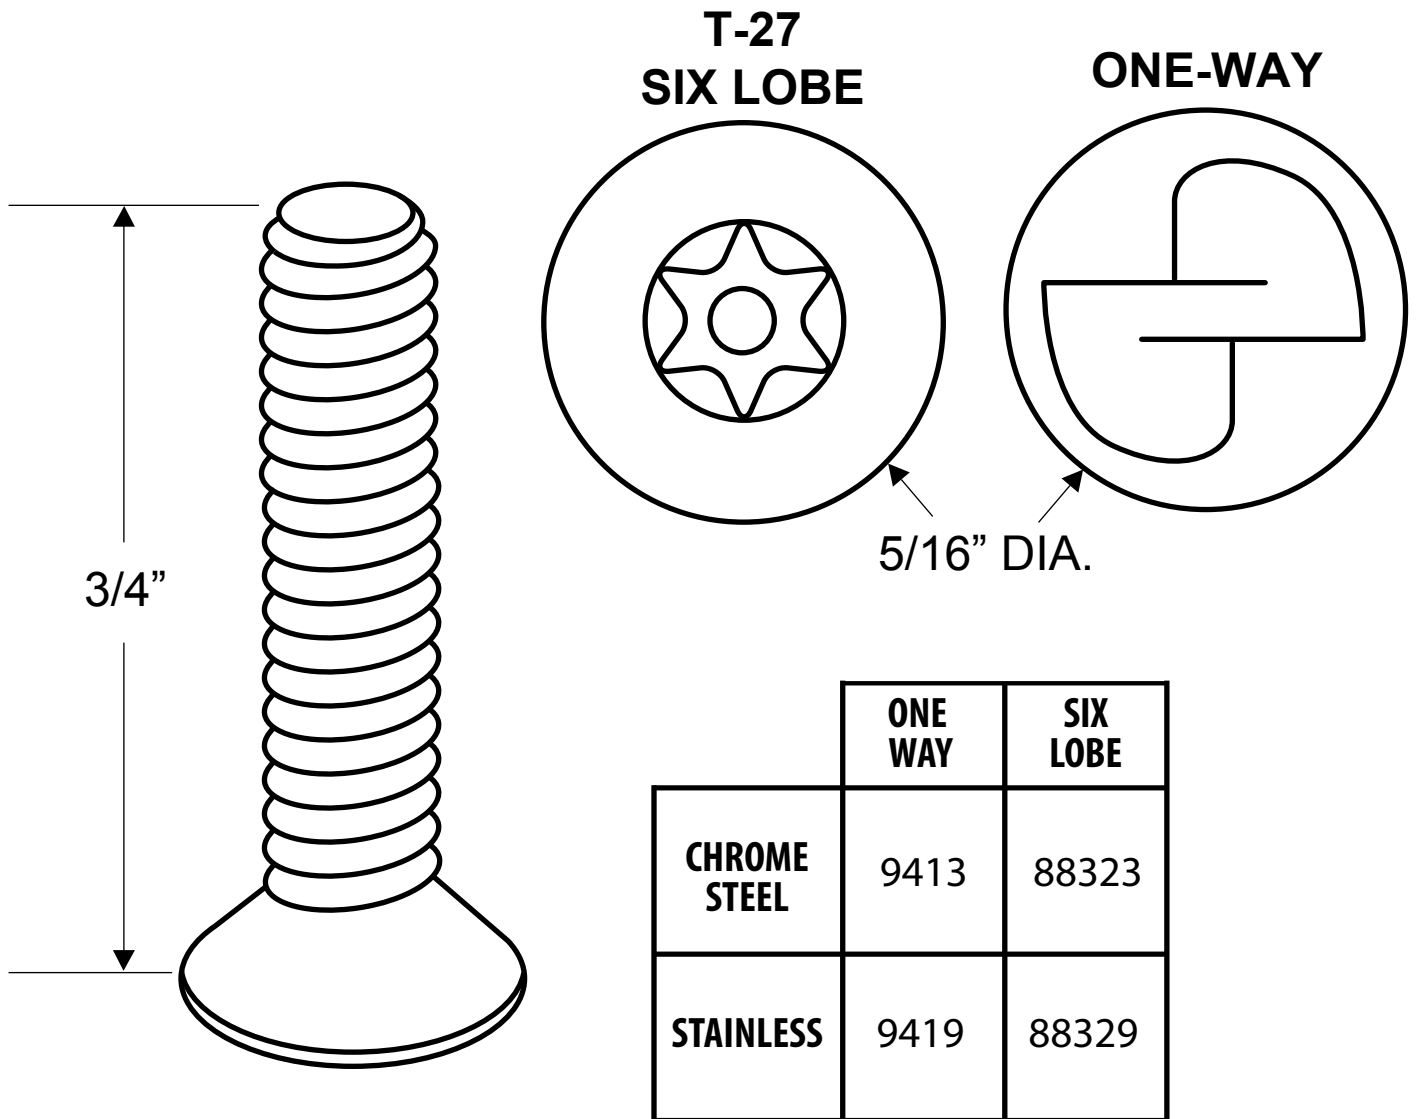

**9413, 9419, 88323, 88329  
(MACHINE SCREW 8-32 X 3/4")**

	<b>ONE WAY</b>	<b>SIX LOBE</b>
<b>CHROME STEEL</b>	9413	88323
<b>STAINLESS</b>	9419	88329