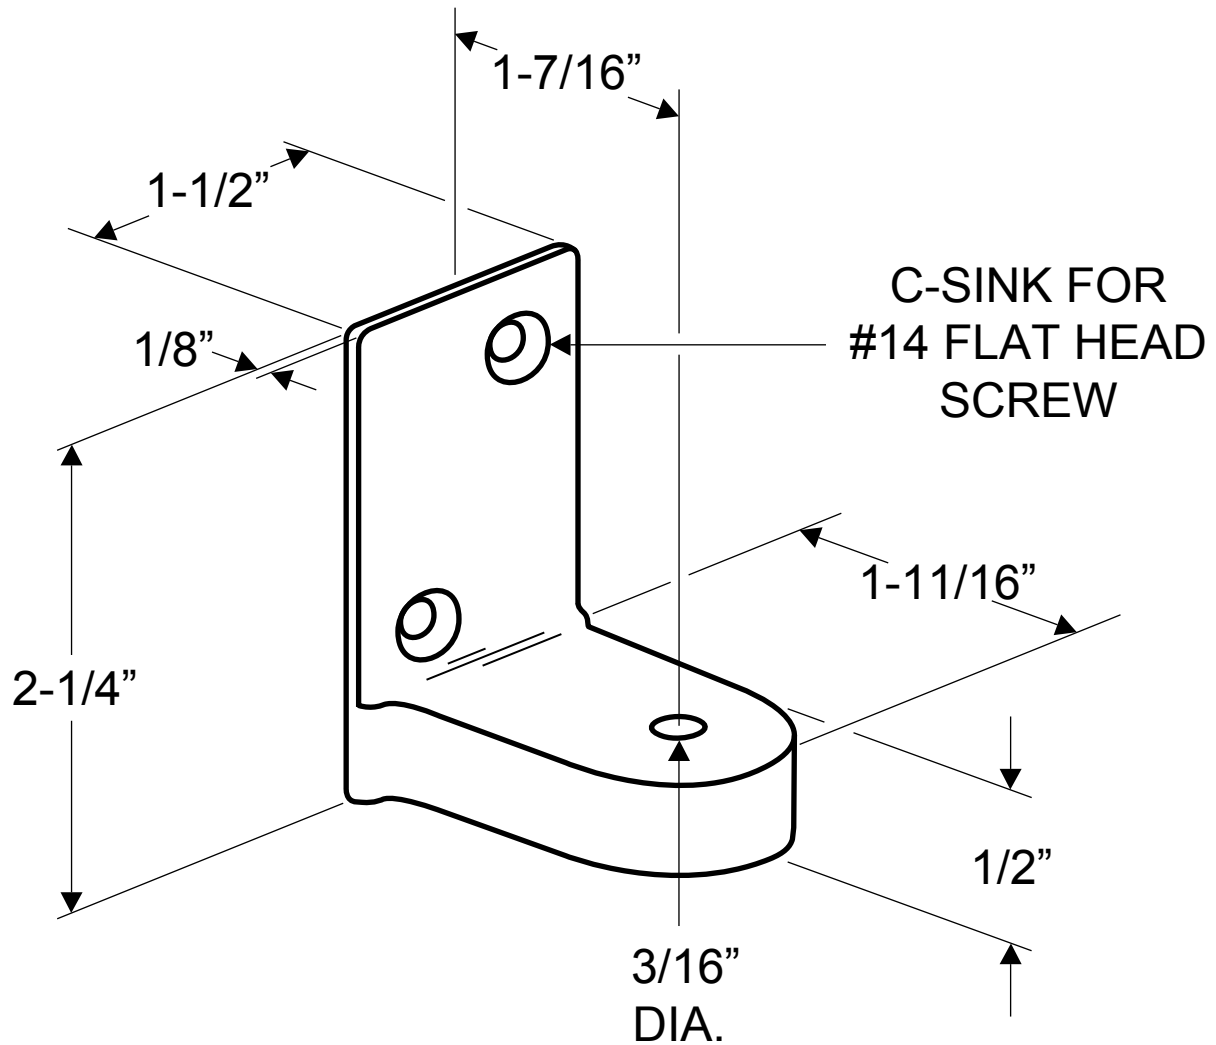

**3870, 3873
(PIVOT HINGE - BOTTOM FLAT)**

NOTE: USED WITH 3940, 3943 TOP HINGE