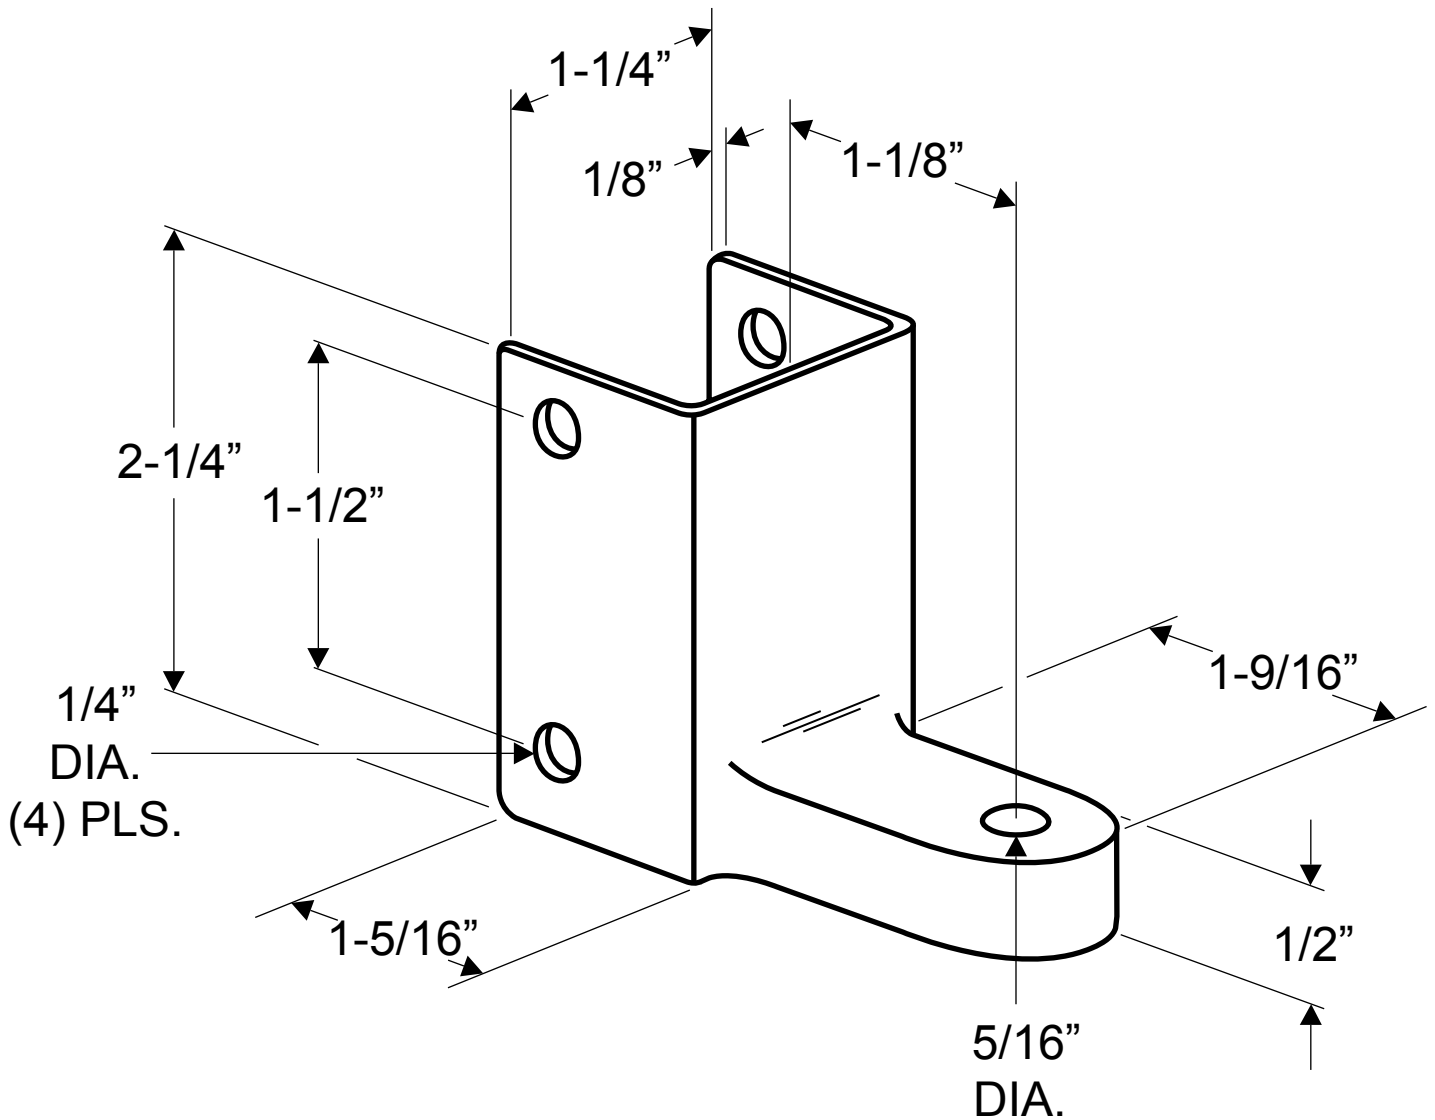

**3430, 3433
(PIVOT HINGE - BOTTOM 1-1/4")**

NOTE: USED WITH 3930, 3933 TOP HINGE