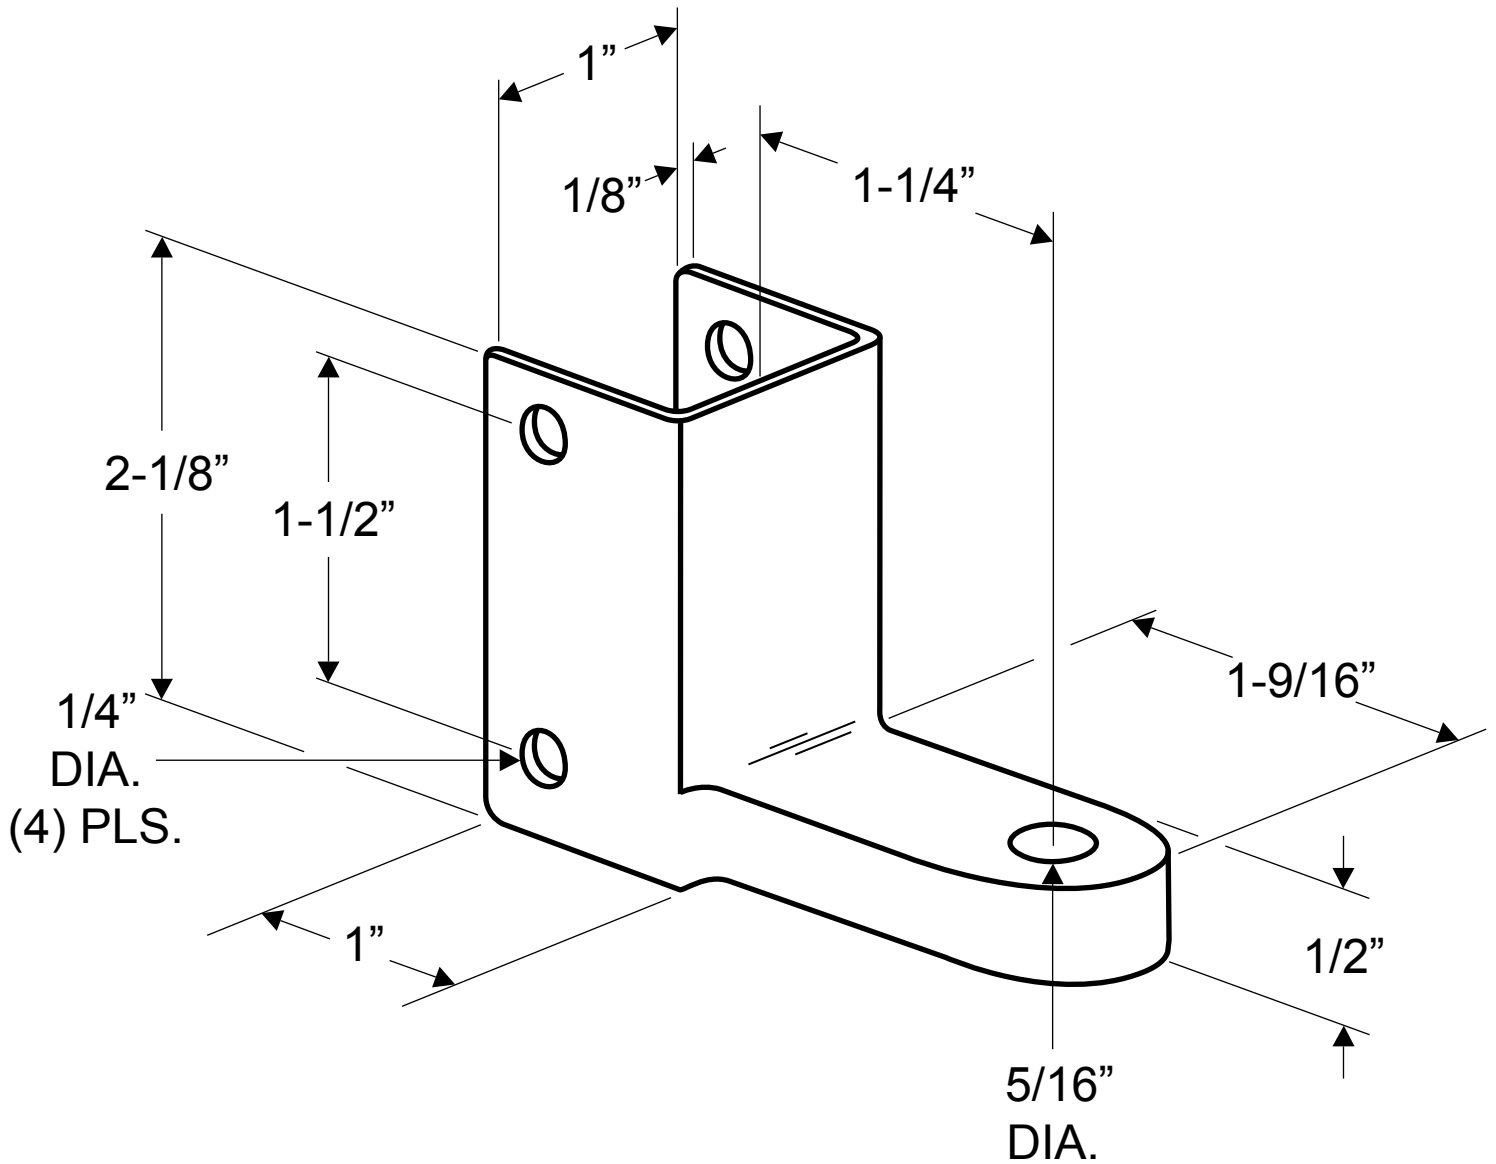

**3260, 3263
(PIVOT HINGE - BOTTOM 1")**

NOTE: USED WITH 3760, 3763 TOP HINGE