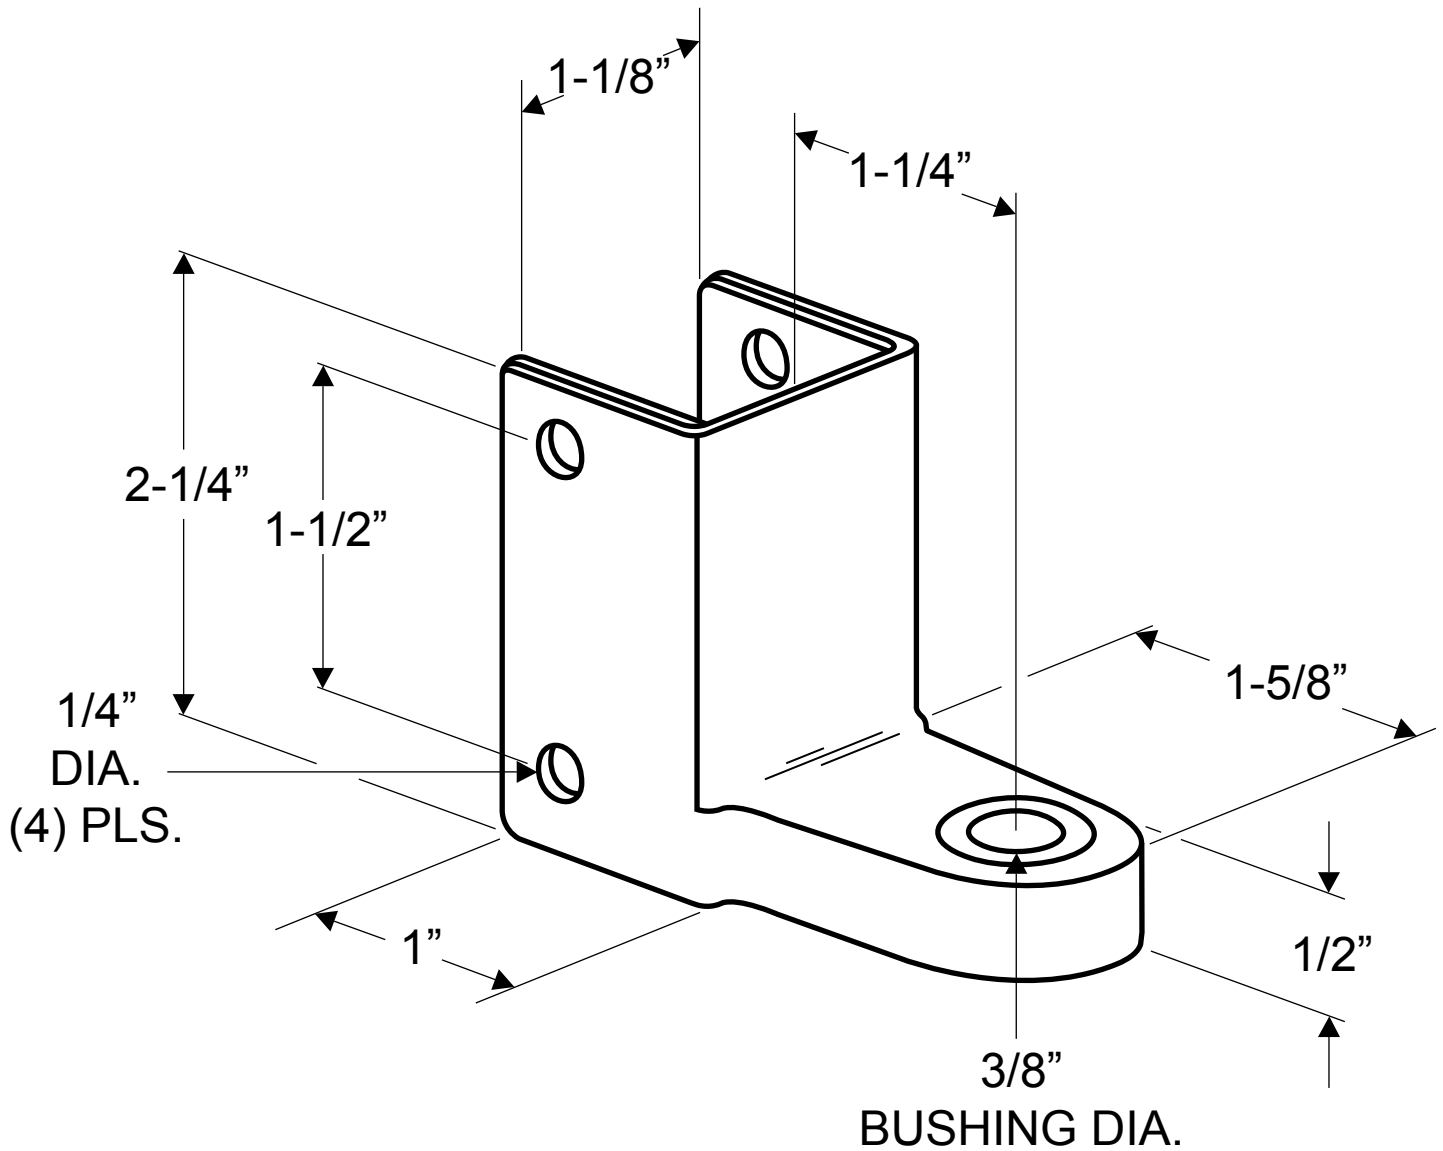

36904
(PIVOT HINGE - TOP 1-1/8")

NOTE: USED WITH 31904 BOTTOM HINGE