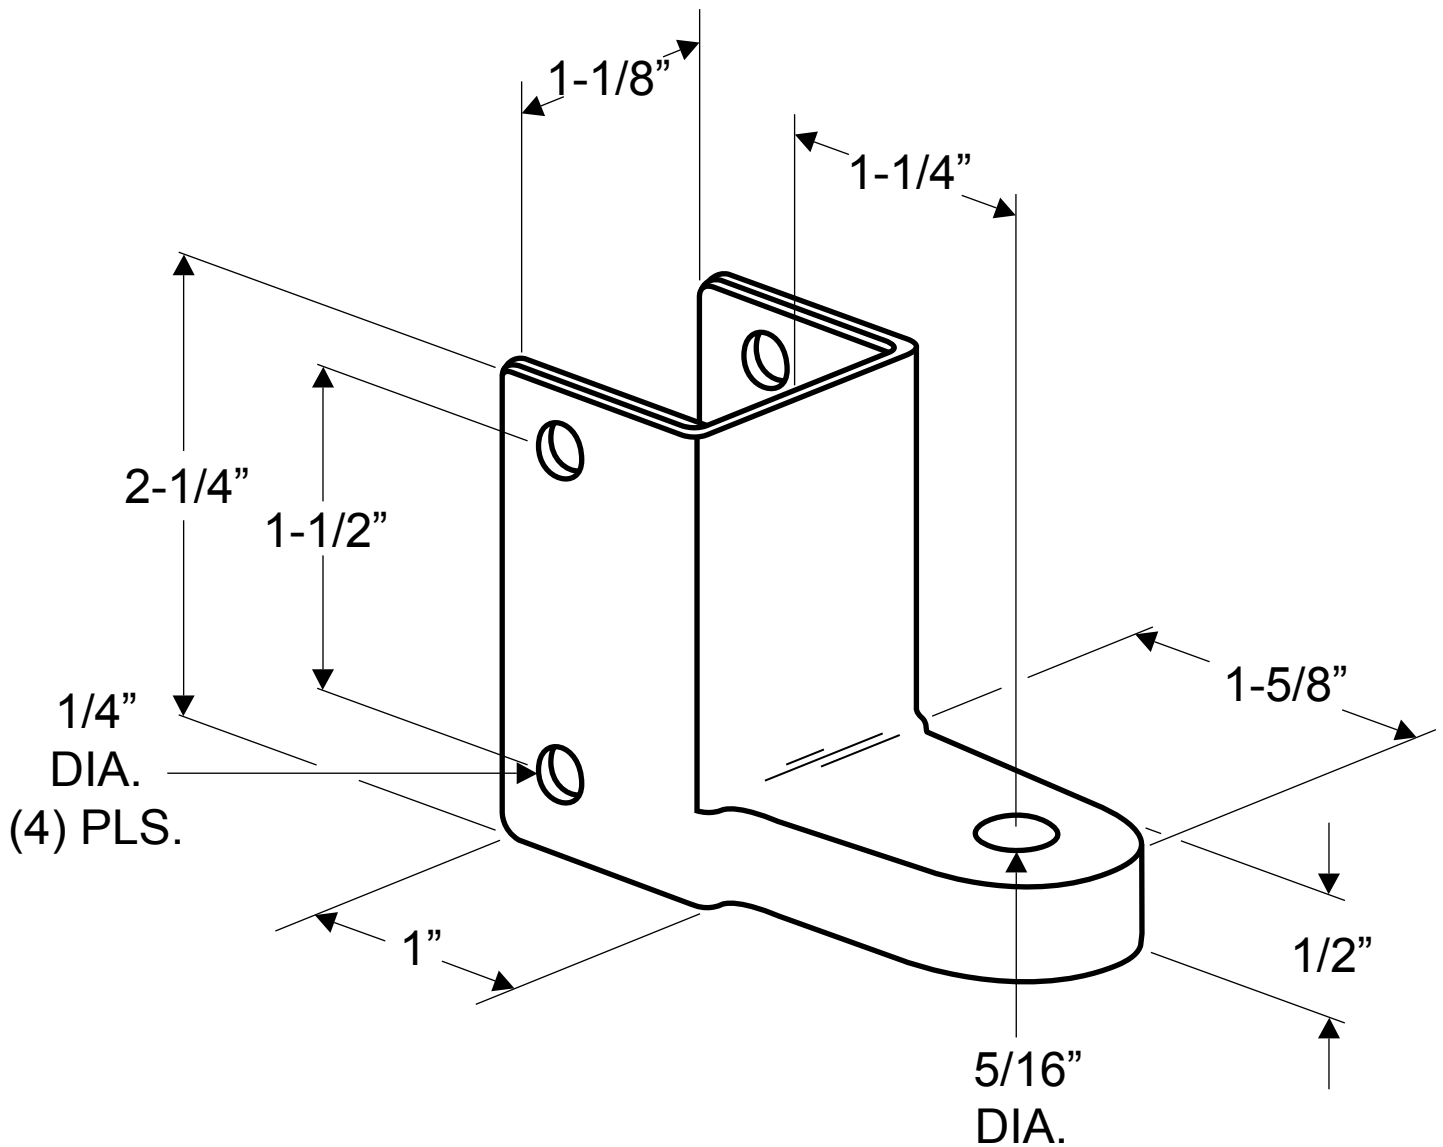

31904
(PIVOT HINGE - BOTTOM 1-1/8")

NOTE: USED WITH 36904 TOP HINGE