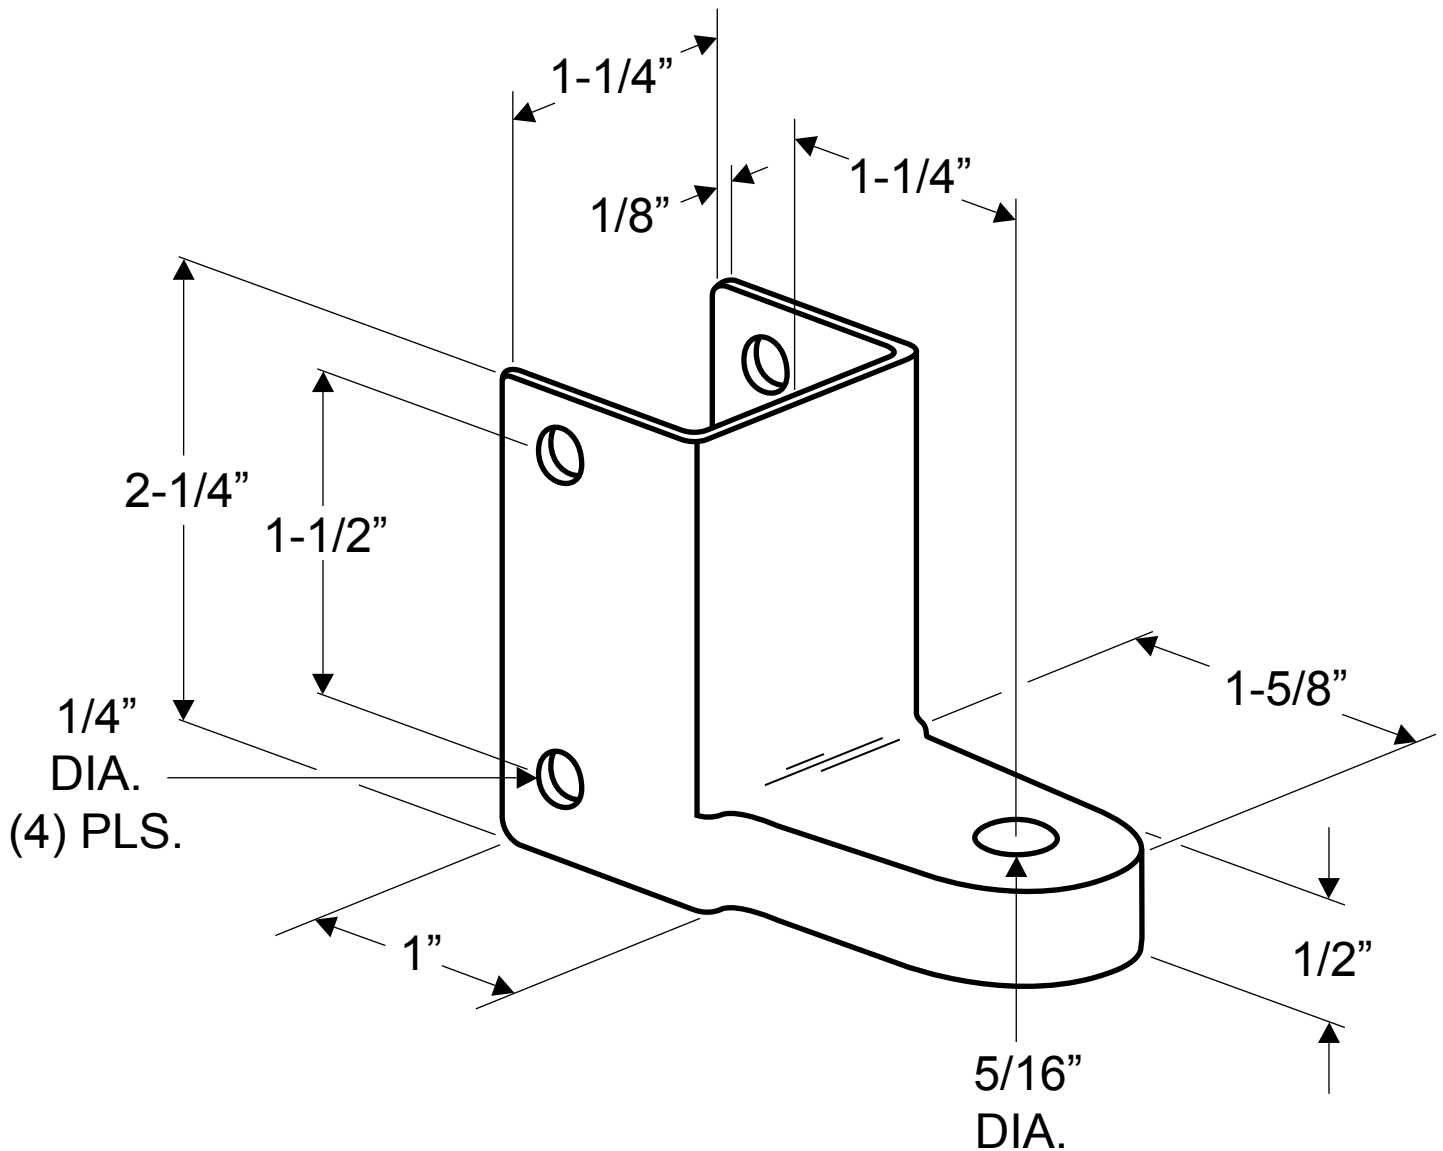

**3290, 3181, 3182, 3293, 3298
(PIVOT HINGE - BOTTOM 1-1/4")**

NOTE: USED WITH 3790, 3681, 3682, 3793 TOP HINGE