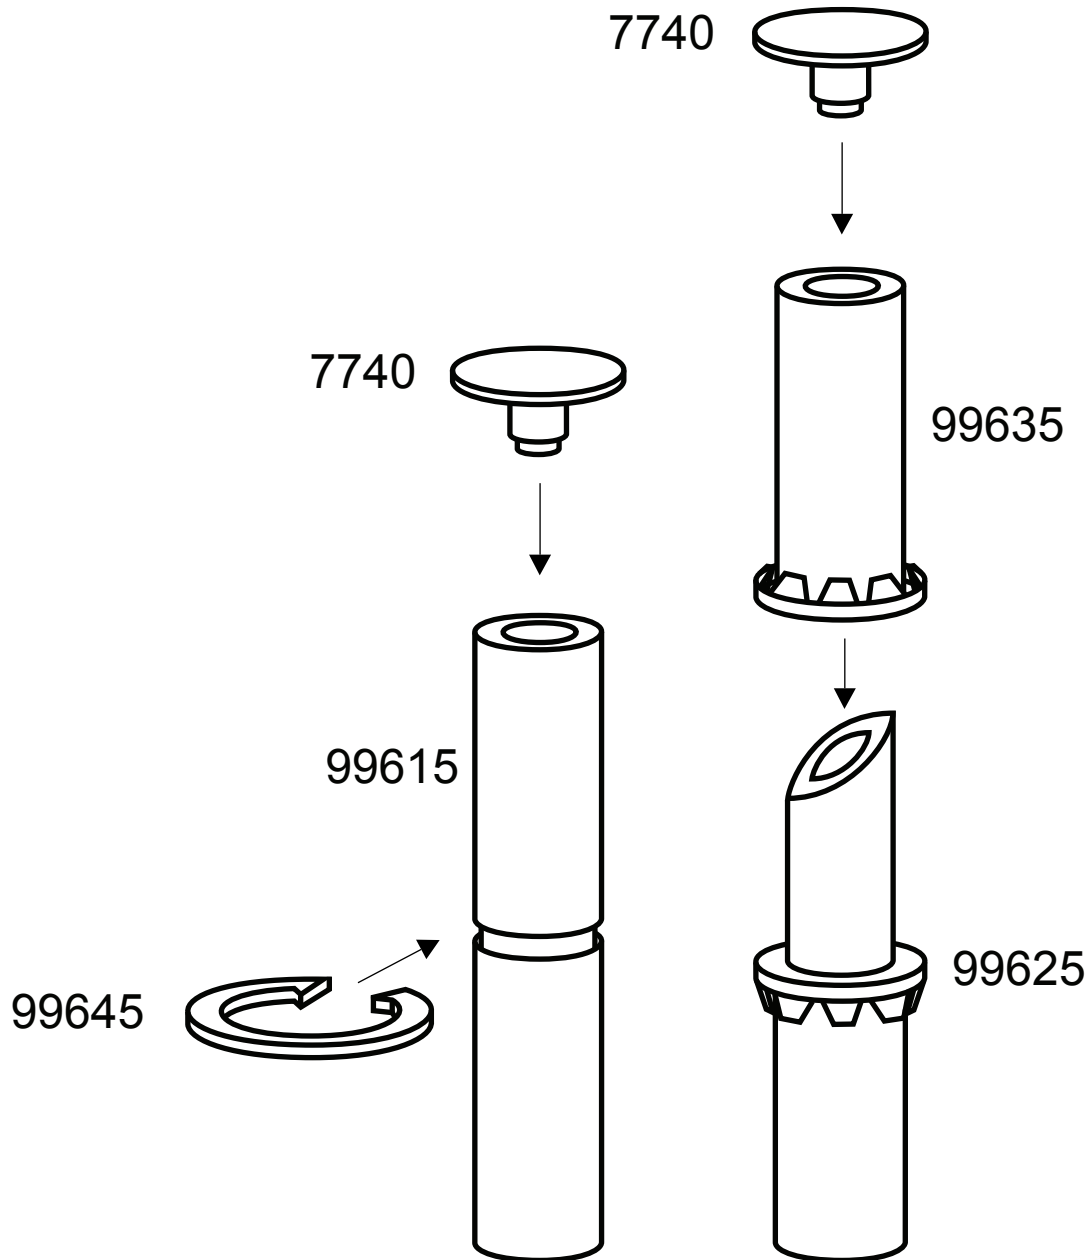

**7035
(NYLON INSERT - ROUND BARREL HINGE)**

**NOTE: INTERNAL PARTS FOR 7011, 7021
7033, 7043, 7053, 7063, 7113, 7123**